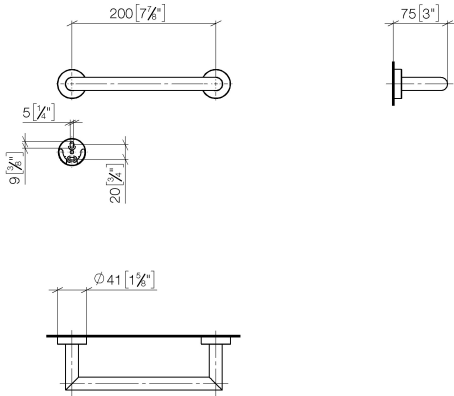

83 020 979

- gauge 200 mm
- width 240mm
- height 40 mm
- rosette Ø 40 mm
- 75mm projection

Fits: LISSÉ, META

	Brushed Light Gold	83 020 979-27
	Chrome	83 020 979-00
	Brushed Platinum	83 020 979-06
	Dark Chrome	83 020 979-19
	Light Gold	83 020 979-26
	Matte Black	83 020 979-33
	Brushed Bronze	83 020 979-42
	Brushed Champagne (22kt Gold)	83 020 979-46
	Champagne (22kt Gold)	83 020 979-47
	Brushed Chrome	83 020 979-93
	Brushed Dark Platinum	83 020 979-99

83 020 979

mm [inches]

83 020 979

Parts for other finishes can be found here: [Chrome](#)

### Spare parts list

No.	Item Number	Name	Quantity used	Delivery time
1	05 28 22 545 00-27	holder	1	60
2	08 27 97 502-27	rosette	2	60
3	08 30 11 517 90	ring	2	2
4	08 17 97 560 90	holder	2	2
5	05 30 31 025 00 90	fixing set	2	2
6	08 17 97 501 07	holder	2	2