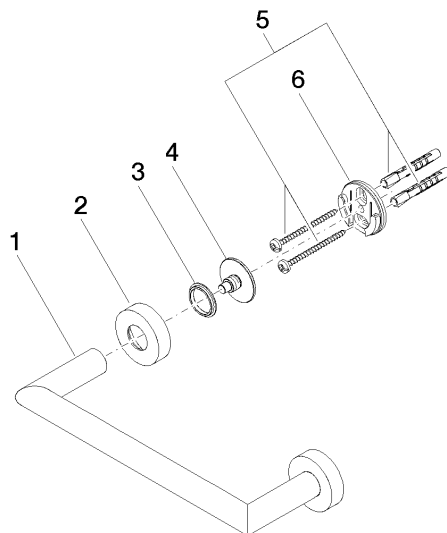

83 020 979

- gauge 200 mm
- width 240mm
- height 40 mm
- rosette Ø 40 mm
- 75mm projection

Fits: LISSÉ, META

	Brushed Light Gold	83 020 979-27
	Chrome	83 020 979-00
	Brushed Platinum	83 020 979-06
	Dark Chrome	83 020 979-19
	Light Gold	83 020 979-26
	Matte Black	83 020 979-33
	Brushed Bronze	83 020 979-42
	Brushed Champagne (22kt Gold)	83 020 979-46
	Champagne (22kt Gold)	83 020 979-47
	Brushed Chrome	83 020 979-93
	Brushed Dark Platinum	83 020 979-99

83 020 979

mm [inches]

83 020 979

Parts for other finishes can be found here: [Chrome](#)

### Spare parts list

No.	Item Number	Name	Quantity used	Delivery time
1	05 28 22 545 00-27	holder	1	60
2	08 27 97 502-27	rosette	2	60
3	08 30 11 517 90	ring	2	2
4	08 17 97 560 90	holder	2	2
5	05 30 31 025 00 90	fixing set	2	2
6	08 17 97 501 07	holder	2	2